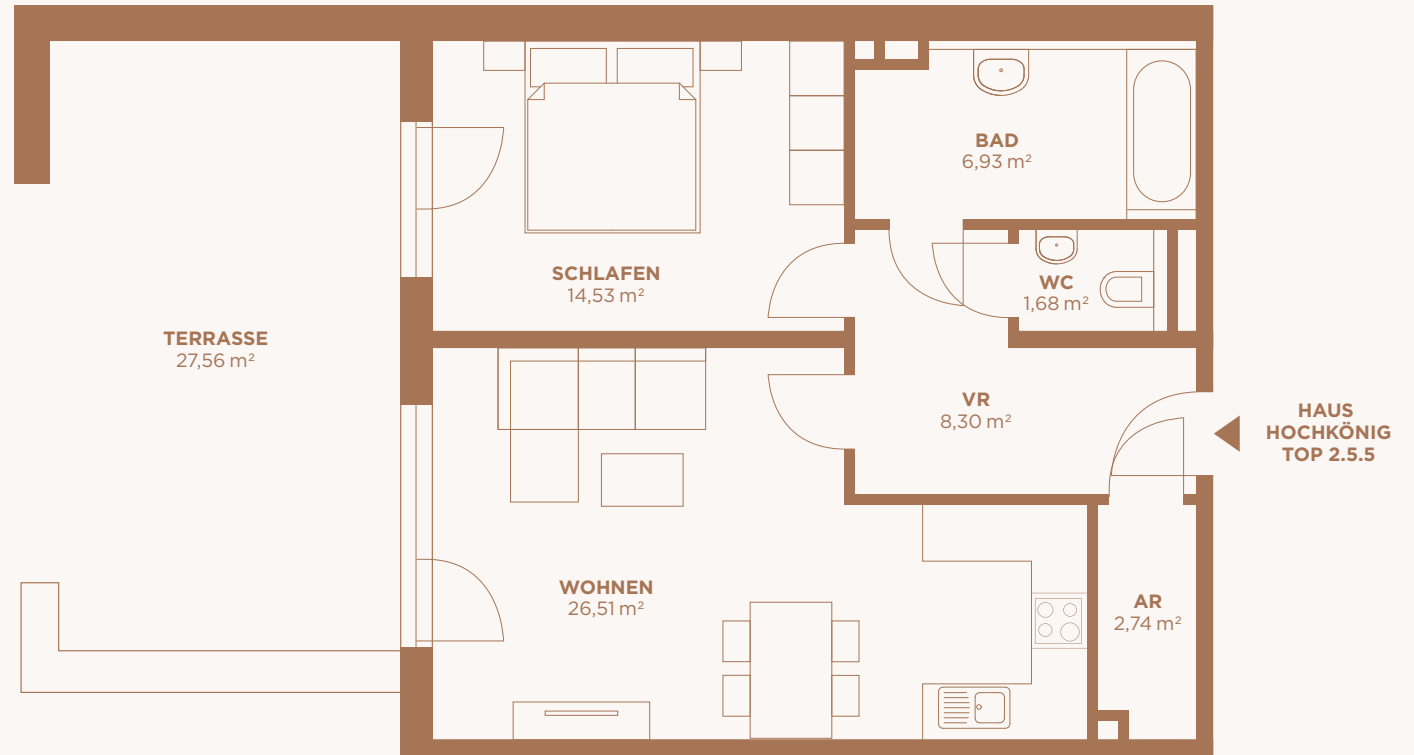

HAUS HOCHKÖNIG TOP 2.5.5

2-Zimmer-Wohnung
1. Obergeschoß, 60,69 m²

Ein Projekt von
Wagrain Bauträger

www.weitblick.immo

Änderungen vorbehalten - Naturmaße nehmen! Bemaßung: Rohbaumaße! Fenster und Fenstertüren: Stocklichtmaße! Geringfügige Flächenabweichungen aufgrund technischer oder behördlicher Erfordernisse können nicht ausgeschlossen werden, unverbindlicher Einrichtungsvorschlag - maßgebend ist der Text der Bau und Ausstattungsbeschreibung.