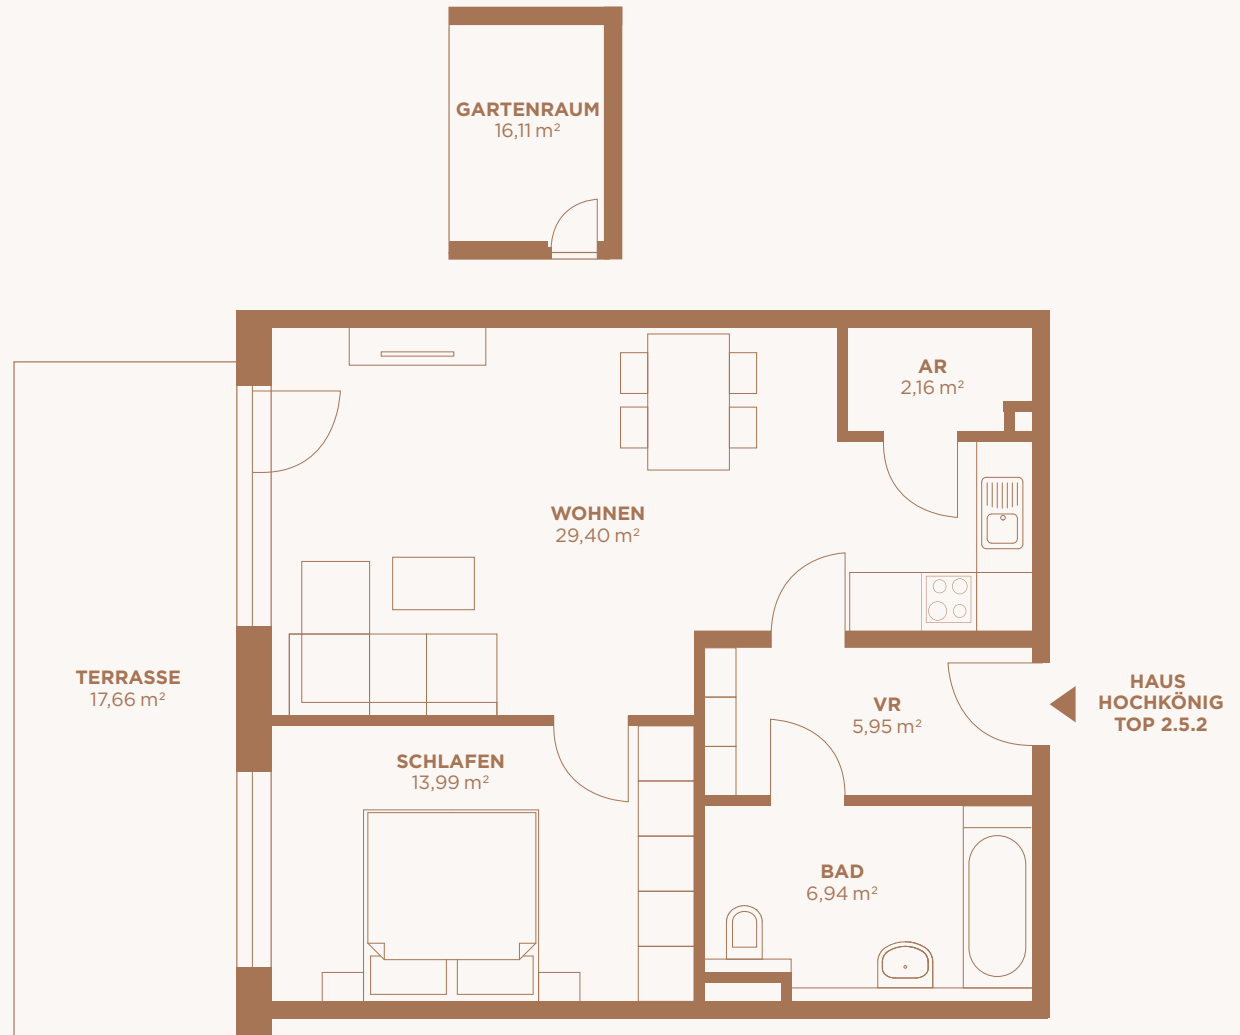

HAUS HOCHKÖNIG TOP 2.5.2

2-Zimmer-Wohnung
Erdgeschoß, 58,44 m²

Ein Projekt von
Wagrain Bauträger

www.weitblick.immo

Änderungen vorbehalten - Naturmaße nehmen! Bemaßung: Rohbaumaße! Fenster und Fenstertüren: Stocklichtmaße! Geringfügige Flächenabweichungen aufgrund technischer oder behördlicher Erfordernisse können nicht ausgeschlossen werden, unverbindlicher Einrichtungsvorschlag - maßgebend ist der Text der Bau und Ausstattungsbeschreibung.