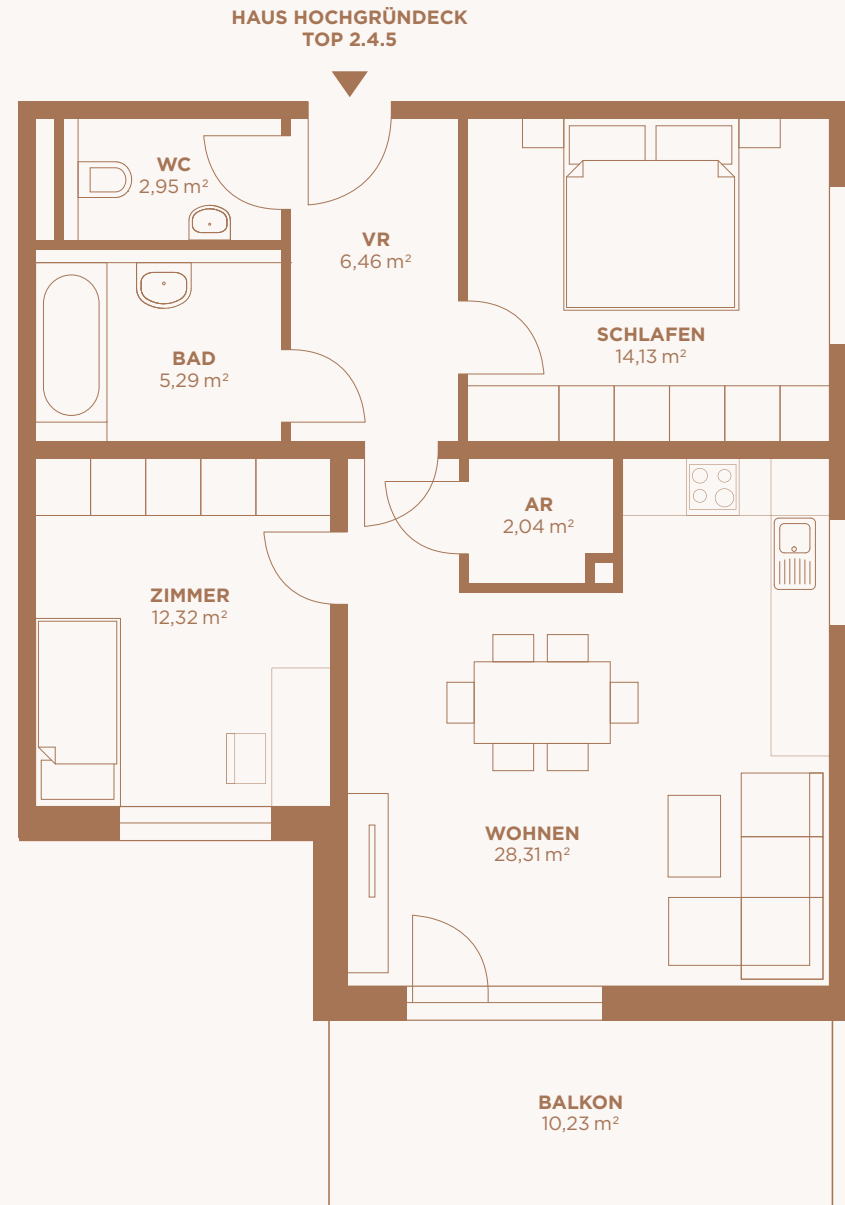

HAUS HOCHGRÜNDECK TOP 2.4.5

3-Zimmer-Wohnung
2. Obergeschoß, 71,50 m²

Ein Projekt von
Wagrain Bauträger

www.weitblick.immo

Änderungen vorbehalten - Naturmaße nehmen! Bemaßung: Rohbaumaße! Fenster und Fenstertüren: Stocklichtmaße! Geringfügige Flächenabweichungen aufgrund technischer oder behördlicher Erfordernisse können nicht ausgeschlossen werden, unverbindlicher Einrichtungsvorschlag - maßgebend ist der Text der Bau und Ausstattungsbeschreibung.