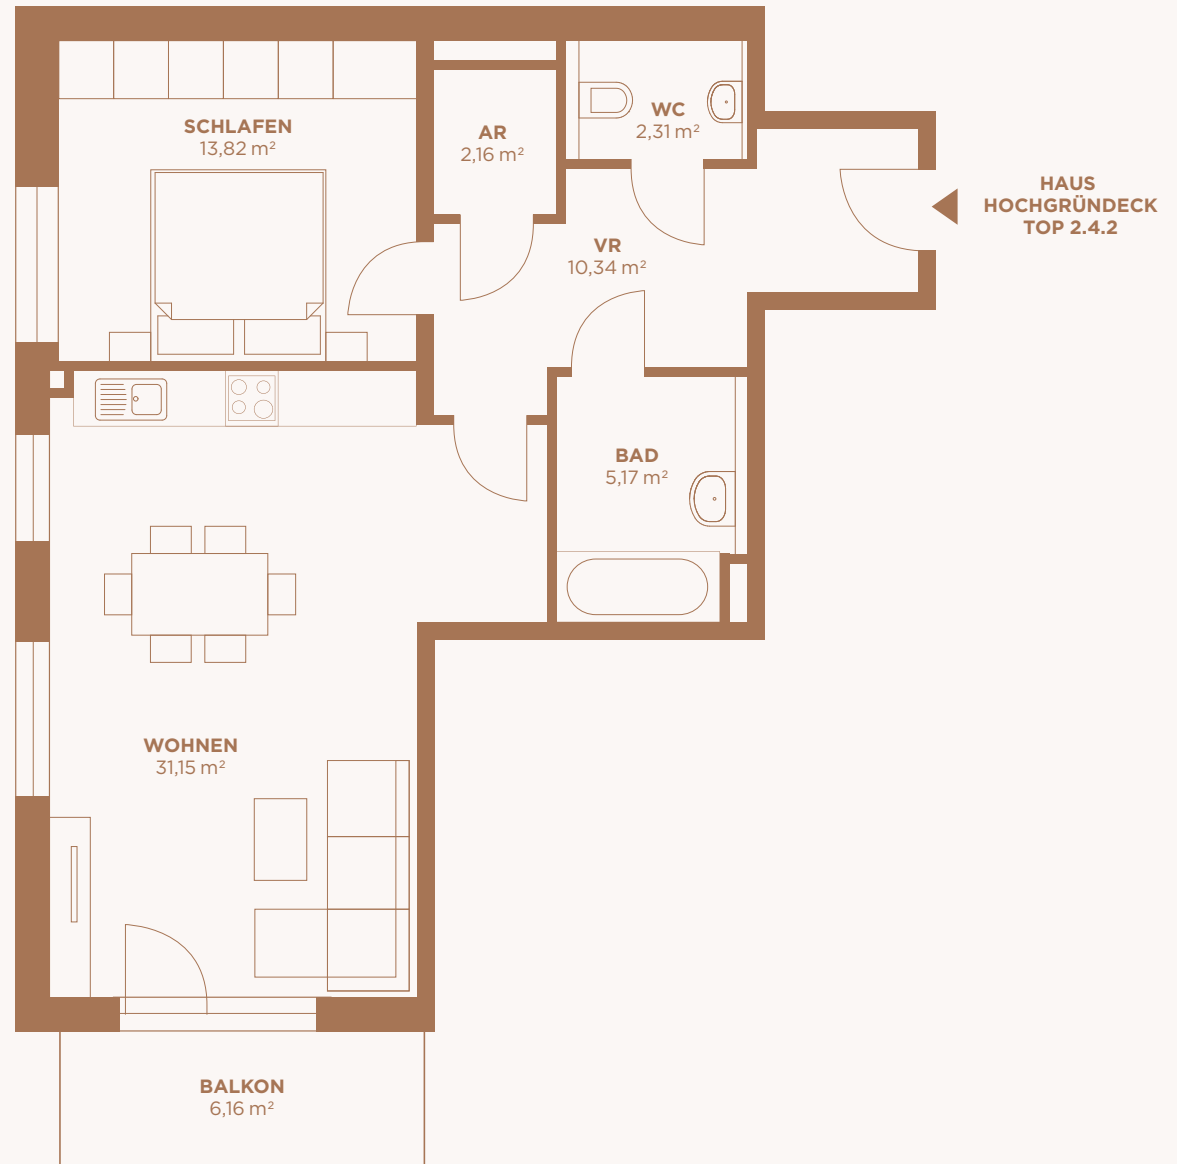

## HAUS HOCHGRÜNDECK TOP 2.4.2

2-Zimmer-Wohnung  
1. Obergeschoß, 64,95 m<sup>2</sup>

Ein Projekt von  
Wagrain Bauträger

[www.weitblick.immo](http://www.weitblick.immo)

**Änderungen vorbehalten - Naturmaße nehmen!** Bemaßung: Rohbaumaße! Fenster und Fenstertüren: Stocklichtmaße! Geringfügige Flächenabweichungen aufgrund technischer oder behördlicher Erfordernisse können nicht ausgeschlossen werden, unverbindlicher Einrichtungsvorschlag - maßgebend ist der Text der Bau und Ausstattungsbeschreibung.