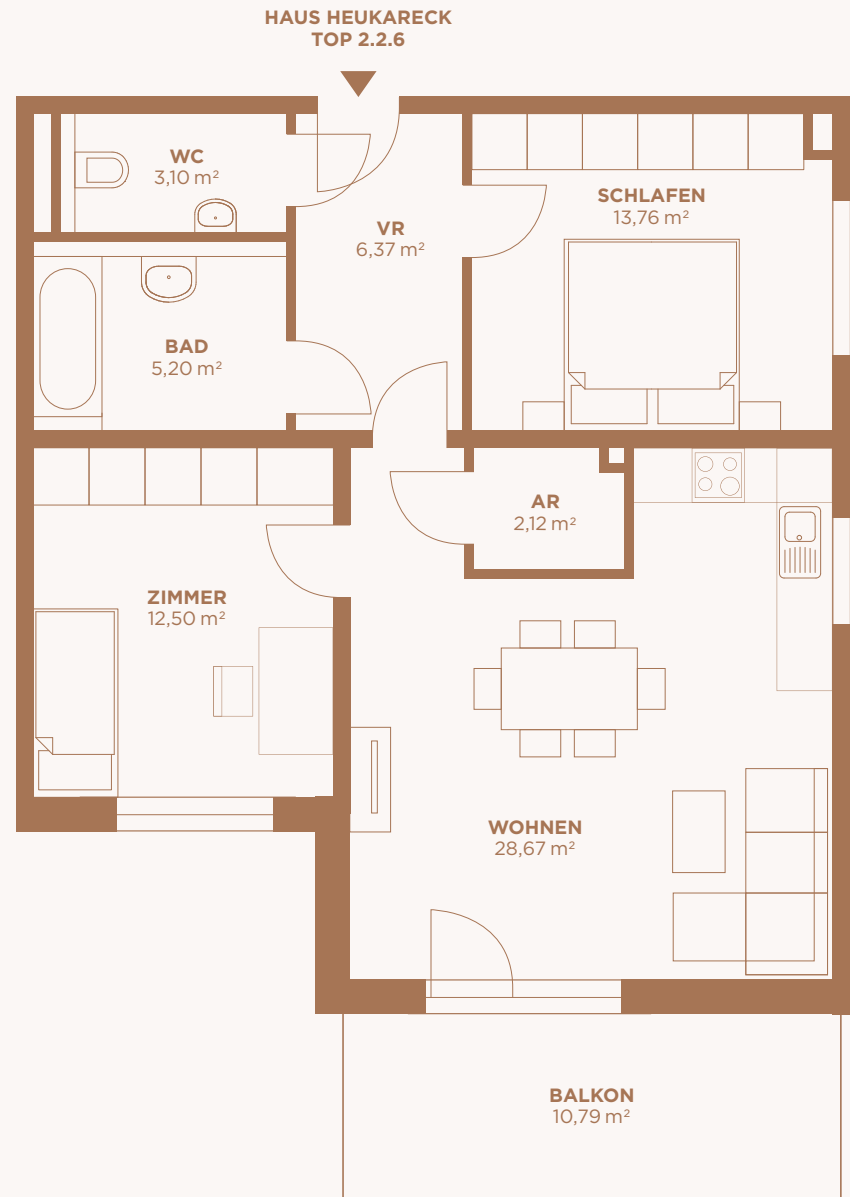

## HAUS HEUKARECK TOP 2.2.6

3-Zimmer-Wohnung  
2. Obergeschoß, 71,72 m<sup>2</sup>

Ein Projekt von  
Wagrain Bauträger

[www.weitblick.immo](http://www.weitblick.immo)

**Änderungen vorbehalten - Naturmaße nehmen!** Bemaßung: Rohbaumaße! Fenster und Fenstertüren: Stocklichtmaße! Geringfügige Flächenabweichungen aufgrund technischer oder behördlicher Erfordernisse können nicht ausgeschlossen werden, unverbindlicher Einrichtungsvorschlag - maßgebend ist der Text der Bau und Ausstattungsbeschreibung.