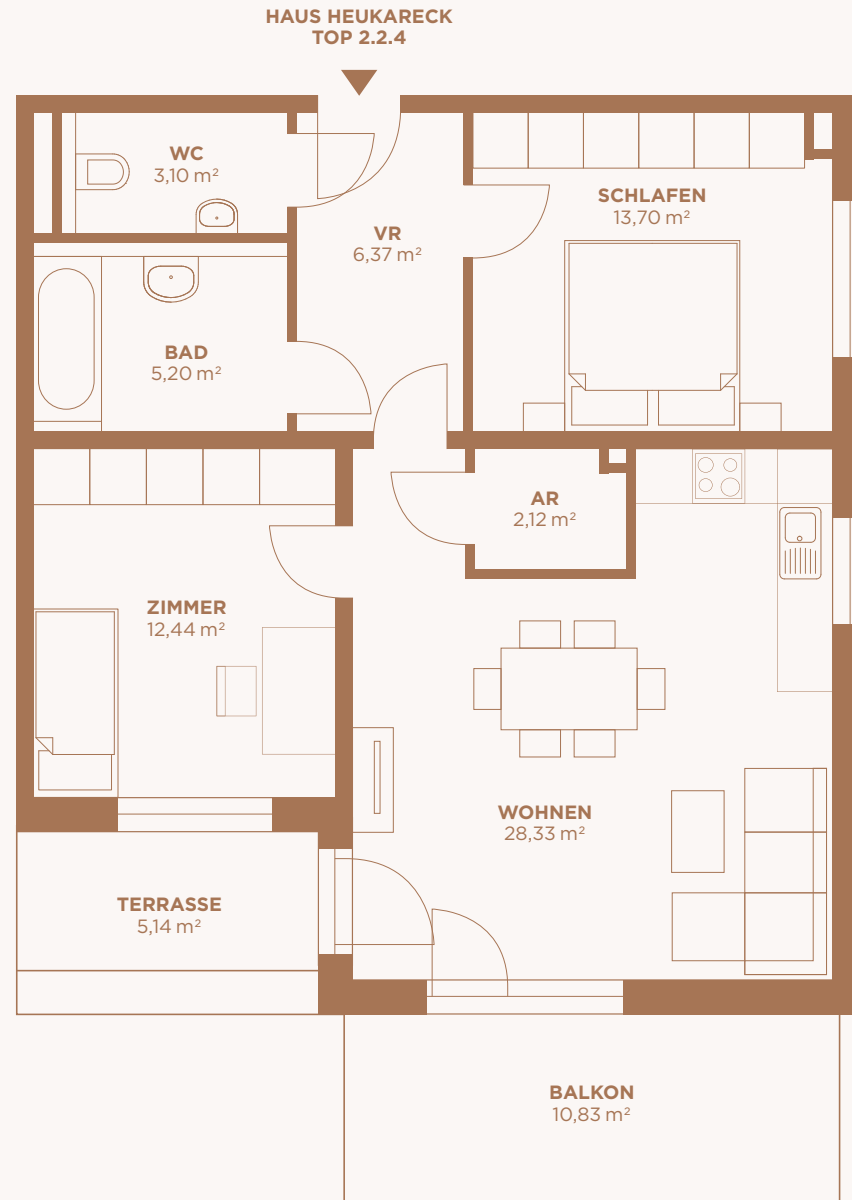

## HAUS HEUKARECK TOP 2.2.4

3-Zimmer-Wohnung  
1. Obergeschoß, 71,26 m<sup>2</sup>

Ein Projekt von  
Wagrain Bauträger

[www.weitblick.immo](http://www.weitblick.immo)

**Änderungen vorbehalten - Naturmaße nehmen!** Bemaßung: Rohbaumaße! Fenster und Fenstertüren: Stocklichtmaße! Geringfügige Flächenabweichungen aufgrund technischer oder behördlicher Erfordernisse können nicht ausgeschlossen werden, unverbindlicher Einrichtungsvorschlag - maßgebend ist der Text der Bau und Ausstattungsbeschreibung.