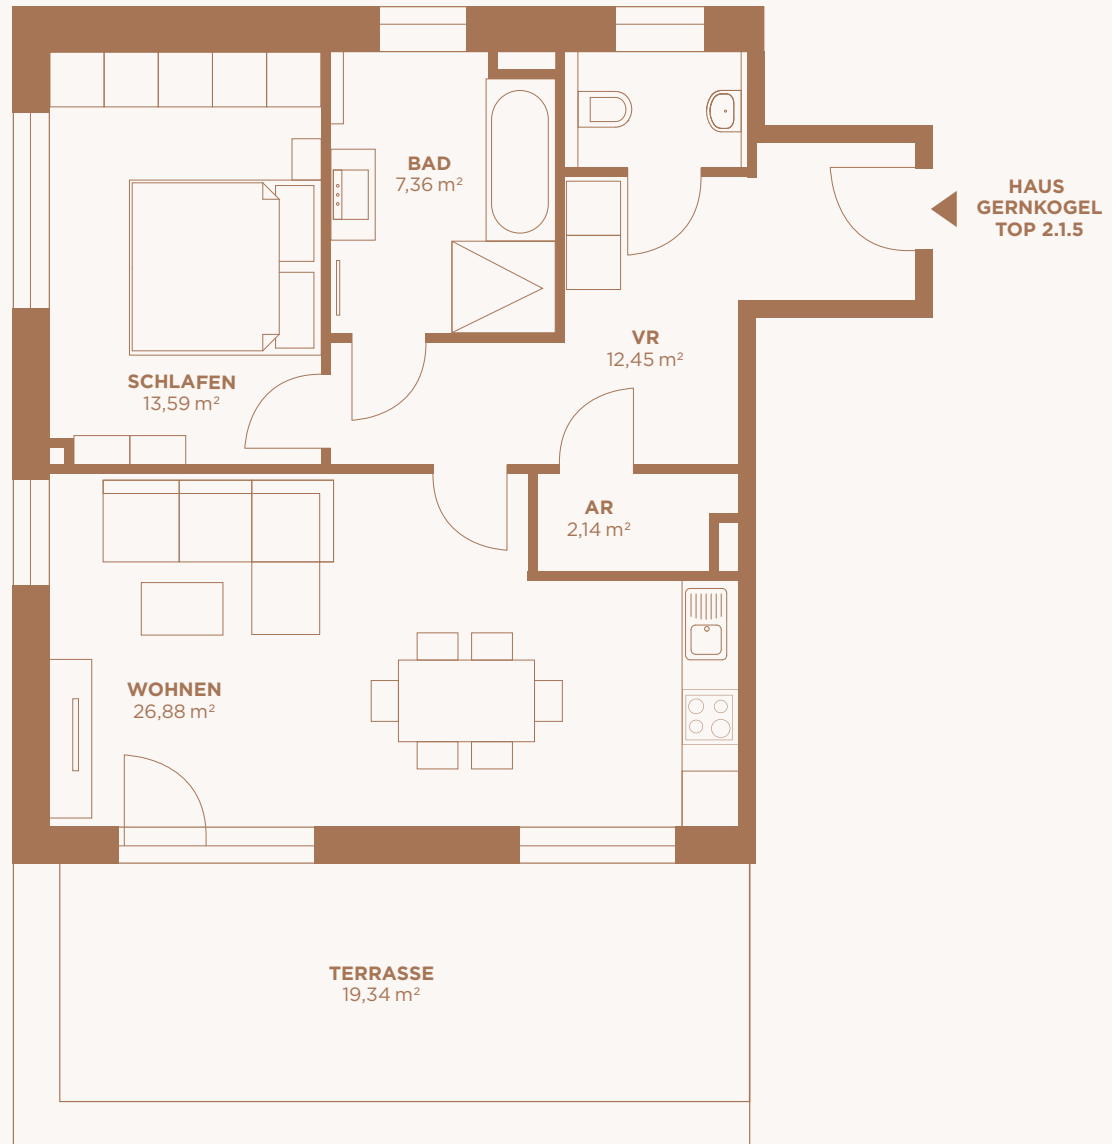

HAUS GERNKOGEL TOP 2.1.5

2-Zimmer-Wohnung
Dachgeschoß, 64,72 m²

Ein Projekt von
Wagrain Bauträger

www.weitblick.immo

Änderungen vorbehalten - Naturmaße nehmen! Bemaßung: Rohbaumaße! Fenster und Fenstertüren: Stocklichtmaße! Geringfügige Flächenabweichungen aufgrund technischer oder behördlicher Erfordernisse können nicht ausgeschlossen werden, unverbindlicher Einrichtungsvorschlag - maßgebend ist der Text der Bau und Ausstattungsbeschreibung.